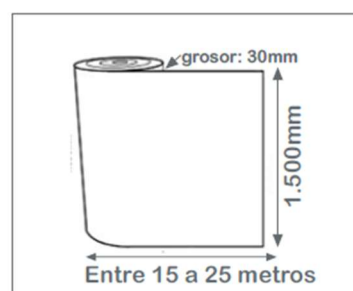

Cores disponíveis

Ref.MGO	Descrição
114706563	Protetor Parede Espuma 30x1500mm Verde MGO
114708632	Protetor Parede Espuma 30x1500mm amarelo MGO
114706460	Protetor Parede Espuma 30x1500mm azul MGO
114708633	Protetor Parede Espuma 30x1500mm laranja MGO
111406463	Protetor Parede Espuma 30x1500mm Verde Alternativo MGO