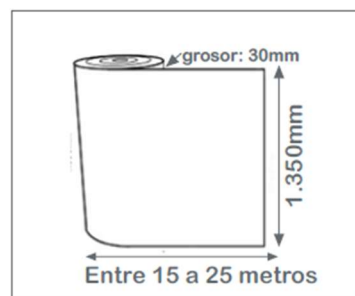

Infantários proteção de paredes 30x1350mm

Protecção projetada para colocação em paredes e colunas de viveiros, escolas, bibliotecas de brinquedos, salas para crianças, asilos, academias ... impede o desenvolvimento de bactérias e fungos graças ao seu Tratamento higienizado, que também prolonga a vida útil da bobina

Cores disponíveis

Ref.MGO	Descrição
114712421	Protetor Parede Espuma 30x1350mm Verde MGO