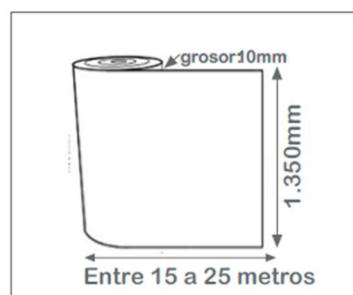

Infantários proteção de paredes 10x1350mm

Protecção projetada para colocação em paredes e colunas de viveiros, escolas, bibliotecas de brinquedos, salas para crianças, asilos, academias ... impede o desenvolvimento de bactérias e fungos graças ao seu tratamento higienizado, que também prolonga a vida útil da bobina

Cores disponíveis

Ref.MGO	Descrição
114705367	Protetor Parede Espuma 10x1350mm cinzento MGO
114706730	Protetor Parede Espuma 10x1350mm laranja MGO