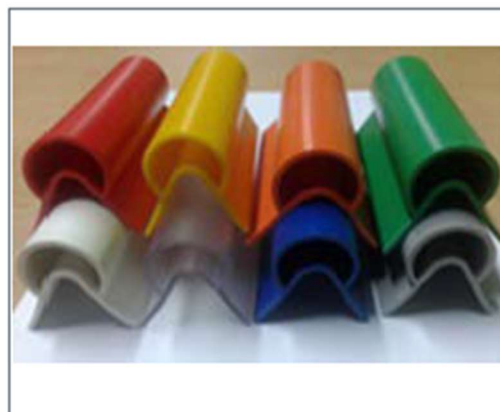

Infantários proteção de esquinas 35x35mm

Protege contra impactos e arranhões nos berçários, escolas, bibliotecas de brinquedos, quartos infantis, residências, academias O perfil de PVC homogeneiza ambientes e irregularidades e evita a entrada de sujeira entre o canto e a área protegida. Seu tratamento higienizado cancela o crescimento de bactérias e fungos.