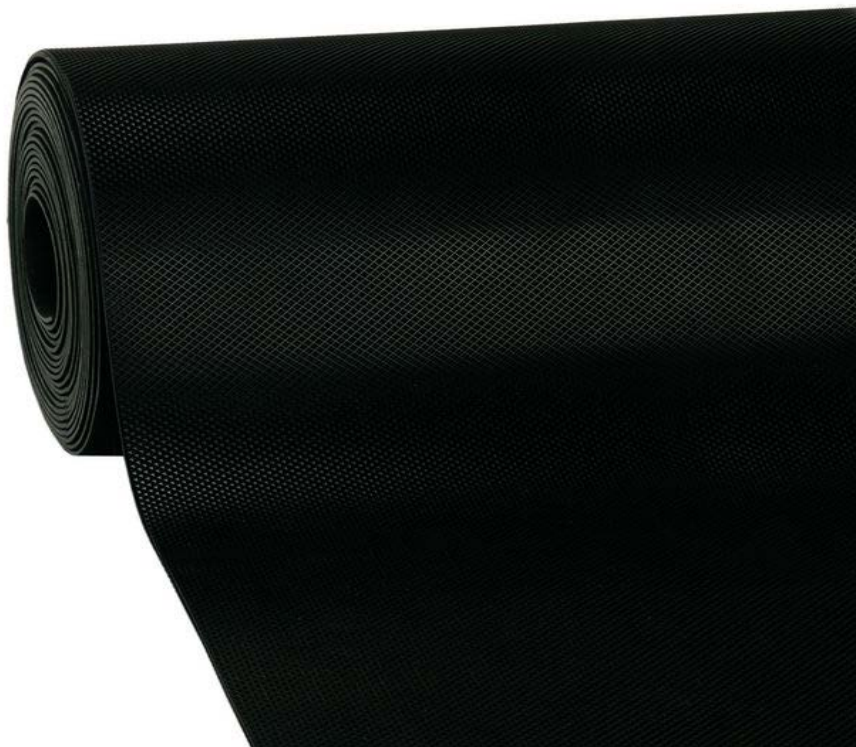

Cor : Preto e Cinzento

Espessura : 2,5mm

Largura : 1mt e 1,50mt

Rolos 10 metros

Ref.104008026 - 10x1.5mt Preto

Ref.104008186 - 10x1.5mt Cinzento

PAVIMENTO BORRACHA QUADRADOS (Com ficha tecnica/certificado)

Pavimento de grande resistencia muito antideslizante especialmente recomendado para estabulos
Reforçado com textil no interior