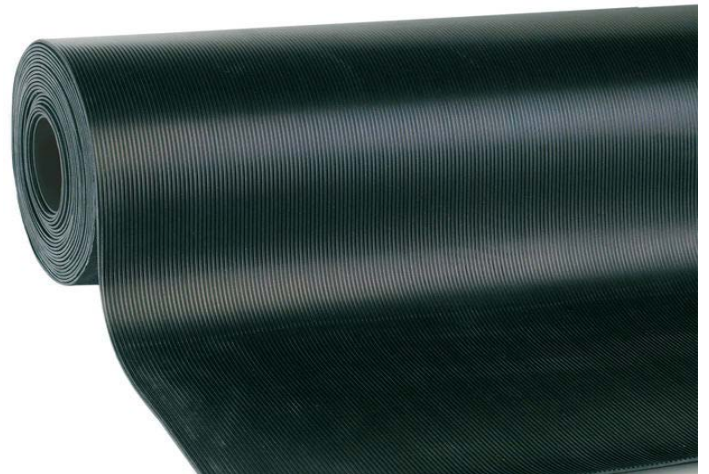

◆ Pavimento Estriado Fino

Cores : Preto e cinzento
Espessura : 3 mm
Largura : 1, 1.2 e 1.4mt
Rolos 10 metros
Ref.104006097 10x1.20mt
Ref.104008025 10x1.40mt