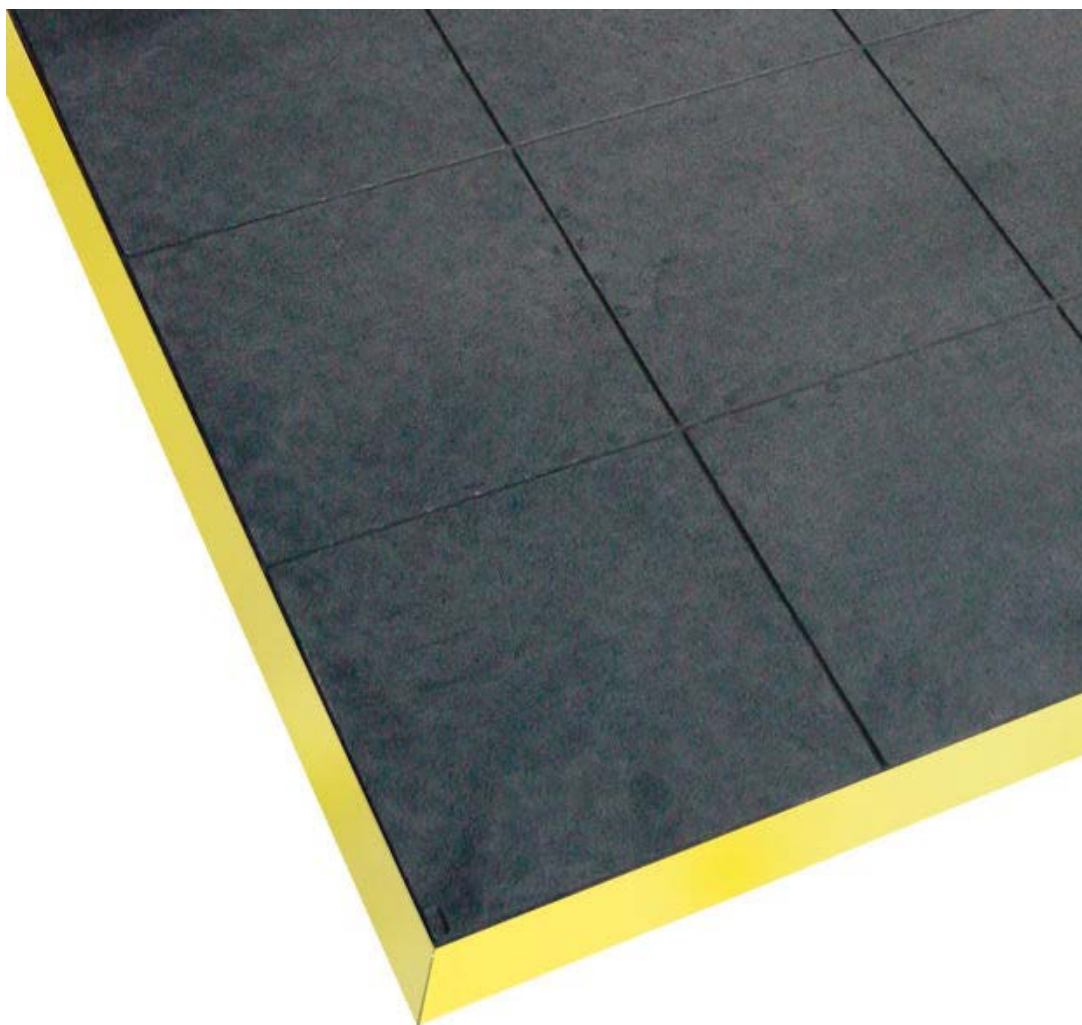

PAVIMENTO VINILO ENTRELACADO

É um tapete felpudo máxima de retenção de sujidade, poeiras, lamas, areias que se escondem entre os seus filamentos

Deixa passar os líquidos que se evaporam rapidamente para permanecer seco e como novo